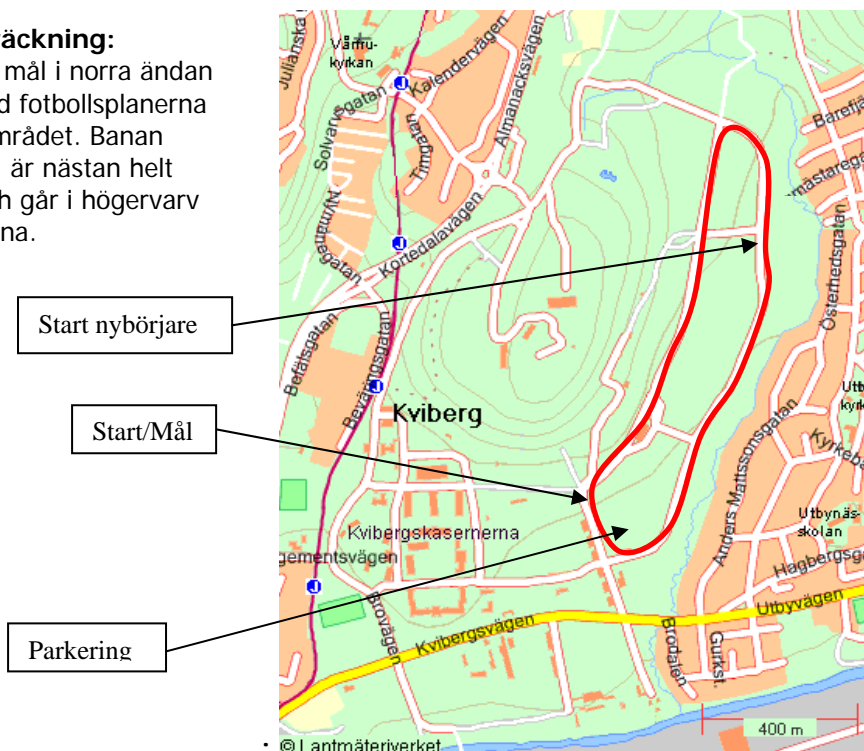

Inbjudan till serietävling i Göteborgsmästerskapen och CM i LVG
CK Master hälsar välkommen till

Kvibergs GP

Onsdag 8 september 2010

CK Master anordnar återigen ett varvlopp runt Kvibergs cykelbanor. För att alla klasser skall få möjlighet att köra i fullt dagsljus begränsar vi starttiderna till tre stycken samt tidigarelägger första start till 17:50.

Plats och bansträckning:

Kviberg. Start och mål i norra ändan av parkeringen, vid fotbollsplanerna öster om kasernområdet. Banan mäter ca 2 700 m, är nästan helt utan stigningar och går i högervarv runt fotbollsplanerna.